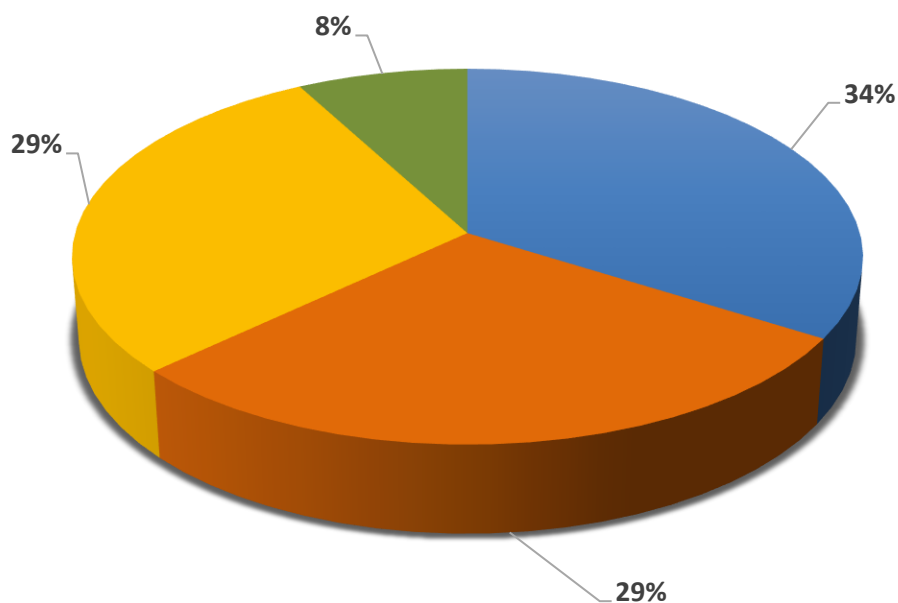

Jaké by mělo být budoucí využití areálu bývalého ZD Kbel?

- komunitní bydlení (byty pro seniory, sociální byty, startovací byty)
- veřejný prostor, park, zeleň
- kulturní a společenské centrum
- rezidenční bydlení (komerční řadové a bytové domy)