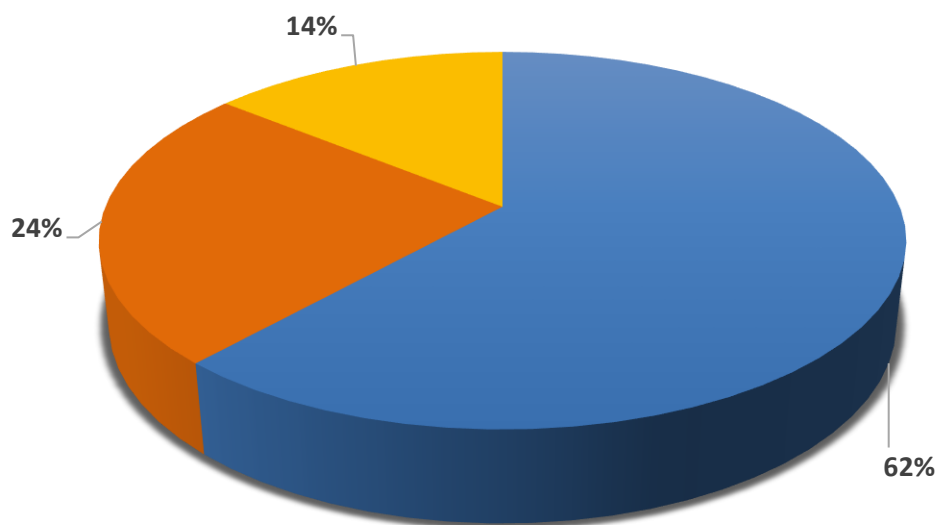

Mělo by město pokračovat v projektu krytého aquaparku?

- Ano, i za cenu zvýšených nákladů na výstavbu a provoz
- Ne, preferuji klasické venkovní koupaliště
- Ne, stávající nabídka v okolí je dostatečná